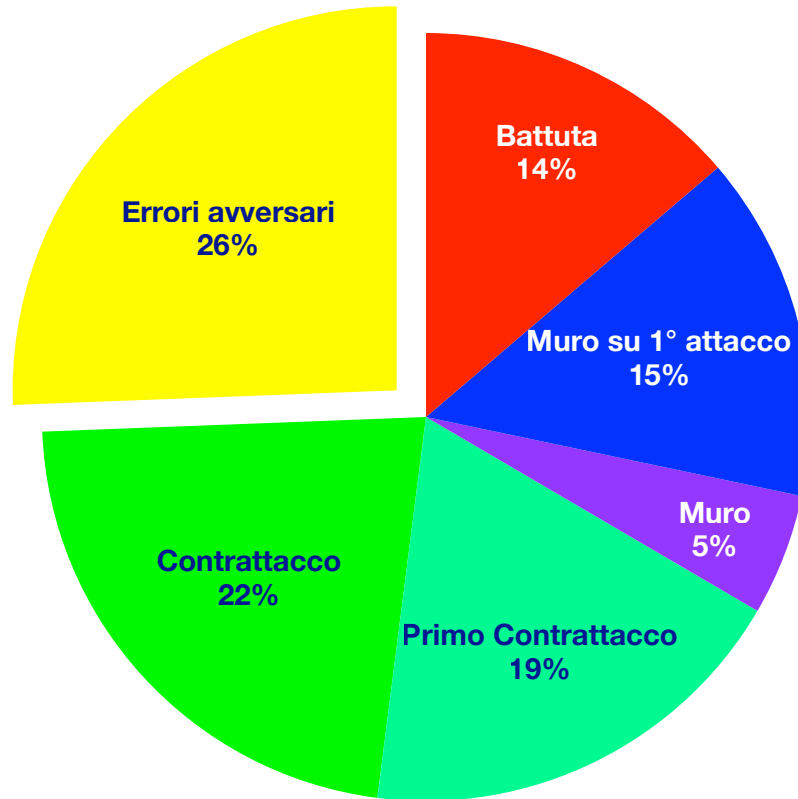

Corso Nazionale per Allenatori di Terzo Grado 2022 DICIANNOVESIMA EDIZIONE

Giuseppe Cuccharini
Federazione Italiana Pallavolo
Settore Formazione

LA FASE BATTUTA_PUNTO

Giuseppe Cuccarini
Federazione Italiana Pallavolo
Settore Formazione

OBIETTIVO

mettere pressione al cambiopalla avversario

Giuseppe Cuccarini
Federazione Italiana Pallavolo
Settore Formazione

COME SI SEGNA IL PUNTO NELLA FASE BATTUTA_PUNTO

Giuseppe Cuccharini

Federazione Italiana Pallavolo

Settore Formazione

LA FASE BATTUTA_PUNTO

La gestione del SERVIZIO

*L'organizzazione
del sistema di correlazione
tra MURO e DIFESA*

*L'organizzazione
del gioco di CONTRATTACCO*

Giuseppe Cuccarini

Federazione Italiana Pallavolo