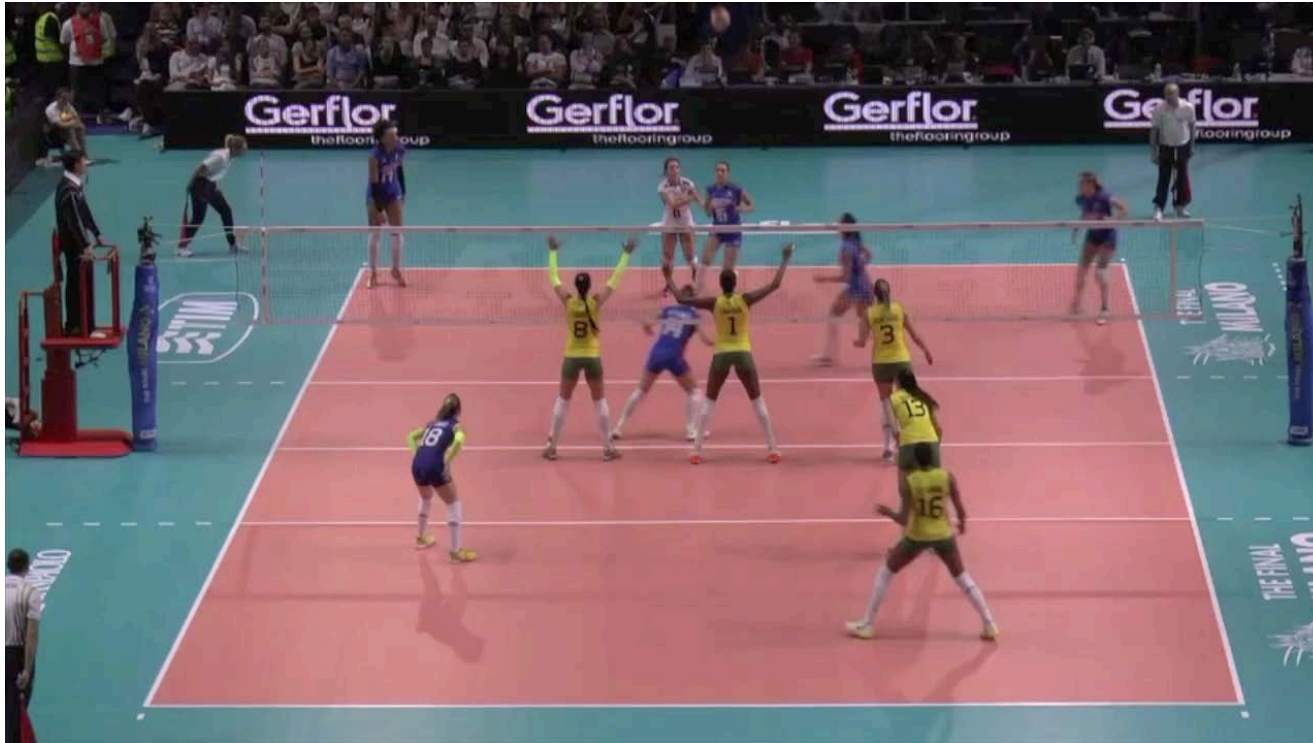

SITUAZIONE DI MURO_DIFESA SU ATTACCO DA Z4 - MURO A 1

SITUAZIONE DI MURO_DIFESA SU ATTACCO DA Z4 - MURO STACCATO

SITUAZIONE DI MURO_DIFESA SU ATTACCO DA Z4 - MURO A DUE

SITUAZIONI DI GIOCO IN CUI L'ALZATRICE NON HA A DISPOSIZIONE TUTTE LE OPZIONI D'ATTACCO MA PUO' GIOCARE CON IL CENTRALE

SITUAZIONI DI GIOCO IN CUI L'ALZATRICE NON HA A DISPOSIZIONE IL GIOCO CON IL CENTRALE

Giuseppe Cuccarini
Federazione Italiana Pallavolo
Settore Formazione

AZIONE DI GIOCO DI MURO_DIFESA

posizione iniziale > spostamenti > posizione finale