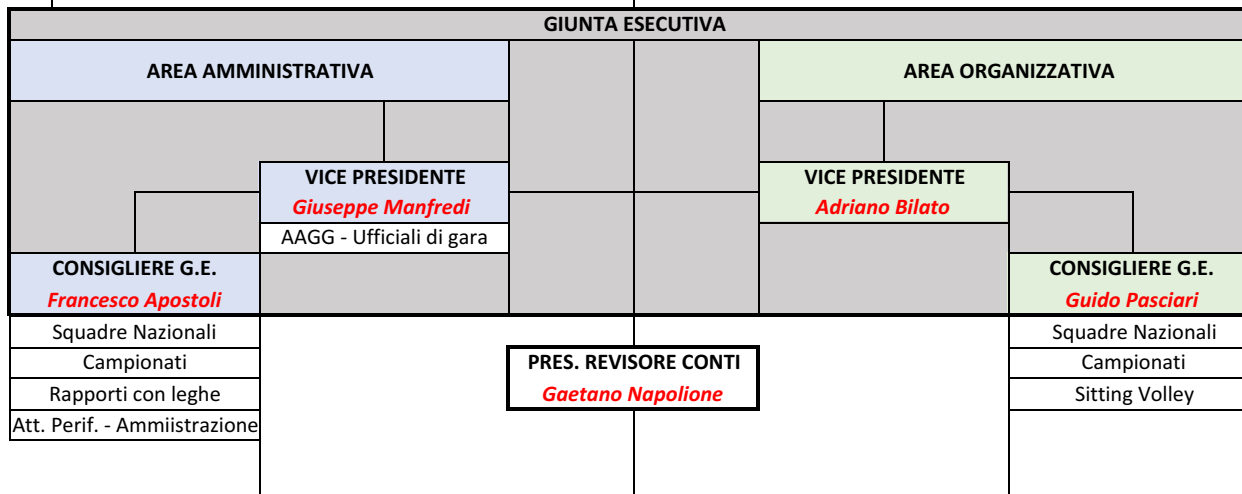

Settore Beach Volley	
Settore Tecnico squadre nazionali <i>Luigi Dell'Anna</i>	Territorio organizzazione campionato italiano <i>Fabio Galli</i>

PRESIDENTE
<i>Pietro Bruno Cattaneo</i>
Beach Volley

PRES. REVISORE CONTI
<i>Gaetano Napolione</i>