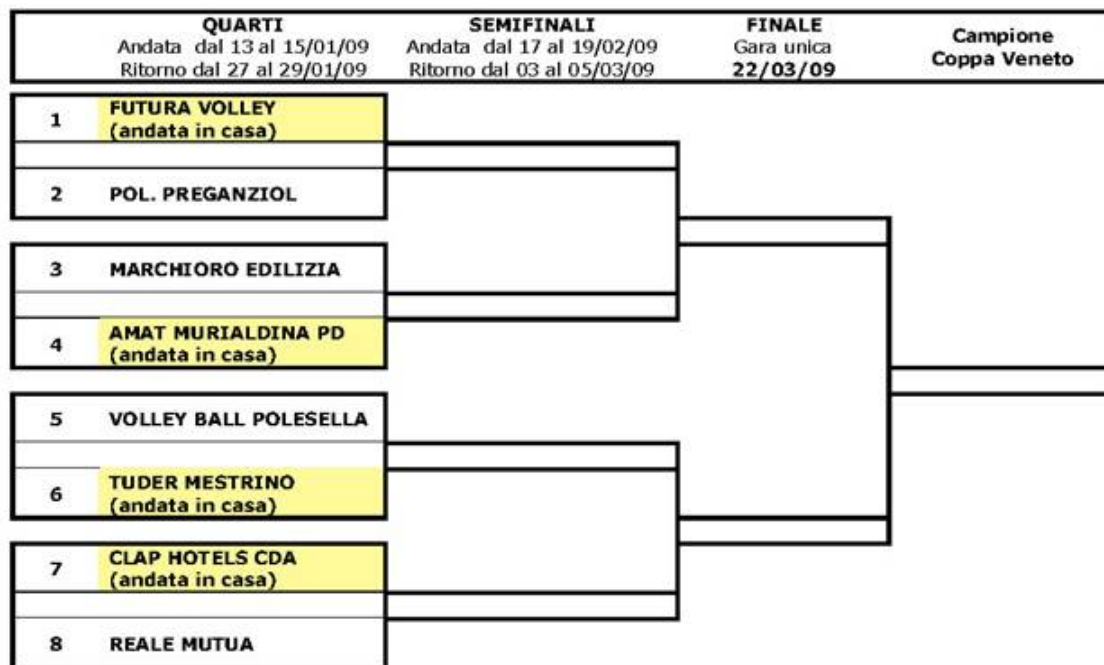

Domani c'è la Coppa Veneto

Scattano i quarti di finale con il turno d'andata.

Torna protagonista domani la Coppa Veneto con il turno d'andata dei quarti di finale. Superato l'ostacolo degli ottavi, **le sedici formazioni maschili e femminili si giocheranno l'accesso alle semifinali di febbraio** (17 febbraio l'andata ed il 3 marzo il ritorno) **con gara d'andata e ritorno** (27-28 gennaio). In caso di parità di set fatti e subito al termine delle due gare, di seguito alla gara di ritorno andrà disputato un set di spareggio al 15 con due punti di scarto. Questo il programma completo dell'andata:

COPPA VENETO MASCHILE

A Padova ore 21,00 Volley Sempre Volley A - Pittarello Legnaro
A Bussolengo (VR) ore 21,00 Auchan Bussolengo Vr - Astra Fratte Volley
A Mansuè (TV) ore 21,00 Lae Electronic Oderzo - Reale Mutua
Povegliano (Tv) mercoledì 14 ore 20,30 Povegliano Volley Group - Pallavolo Mestrino

COPPA VENETO FEMMINILE

A Salgareda (TV) giovedì 15 ore 20,45 Futura Volley - Pol. Preganziol
 A Padova ore 21,00 Amat Murialdina Volley - Marchioro Edilizia
 A Mestrino (PD) ore 21,00 Tudor Mestrino - Volley Ball Polesella
 A Castel D'Azzano (VR) mercoledì 14 ore 20,30 Clap Hotels Cda - Reale Mutua