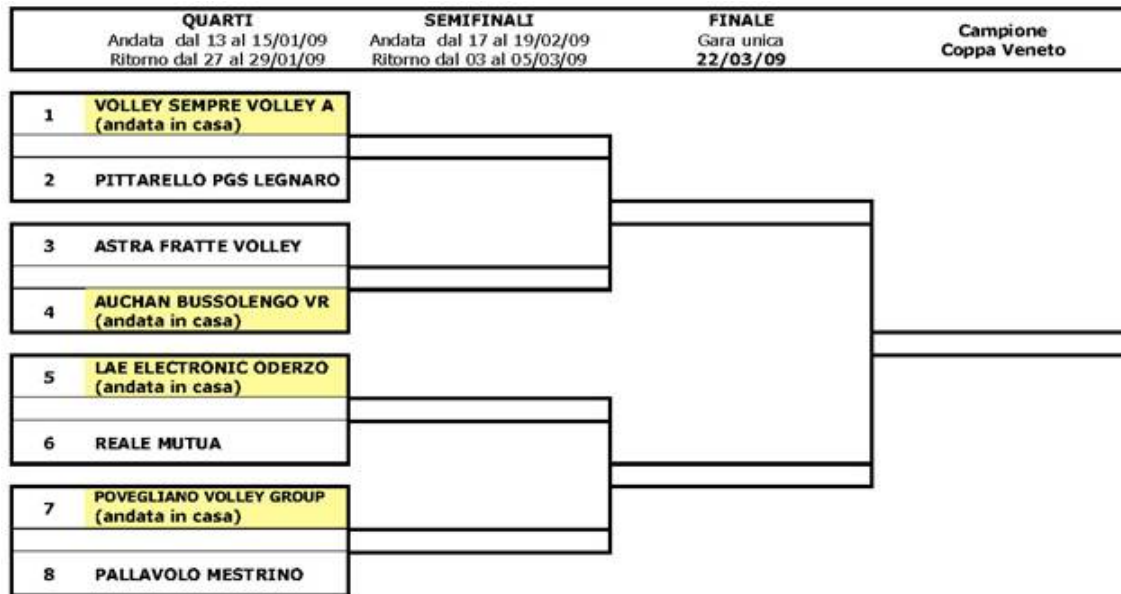

Domani c'è la Coppa Veneto

Scattano i quarti di finale con il turno d'andata.

Torna protagonista domani la Coppa Veneto con il turno d'andata dei quarti di finale. Superato l'ostacolo degli ottavi, **le sedici formazioni maschili e femminili si giocheranno l'accesso alle semifinali di febbraio** (17 febbraio l'andata ed il 3 marzo il ritorno) **con gara d'andata e ritorno** (27-28 gennaio). In caso di parità di set fatti e subito al termine delle due gare, di seguito alla gara di ritorno andrà disputato un set di spareggio al 15 con due punti di scarto. Questo il programma completo dell'andata:

COPPA VENETO MASCHILE

A Padova ore 21,00 Volley Sempre Volley A - Pittarello Legnaro
A Bussolengo (VR) ore 21,00 Auchan Bussolengo Vr - Astra Fratte Volley
A Mansuè (TV) ore 21,00 Lae Electronic Oderzo - Reale Mutua
Povegliano (Tv) mercoledì 14 ore 20,30 Povegliano Volley Group - Pallavolo Mestrino

COPPA VENETO FEMMINILE

A Salgareda (TV) giovedì 15 ore 20,45 Futura Volley - Pol. Preganziol
 A Padova ore 21,00 Amat Murialdina Volley - Marchioro Edilizia
 A Mestrino (PD) ore 21,00 Tudor Mestrino - Volley Ball Polesella
 A Castel D'Azzano (VR) mercoledì 14 ore 20,30 Clap Hotels Cda - Reale Mutua